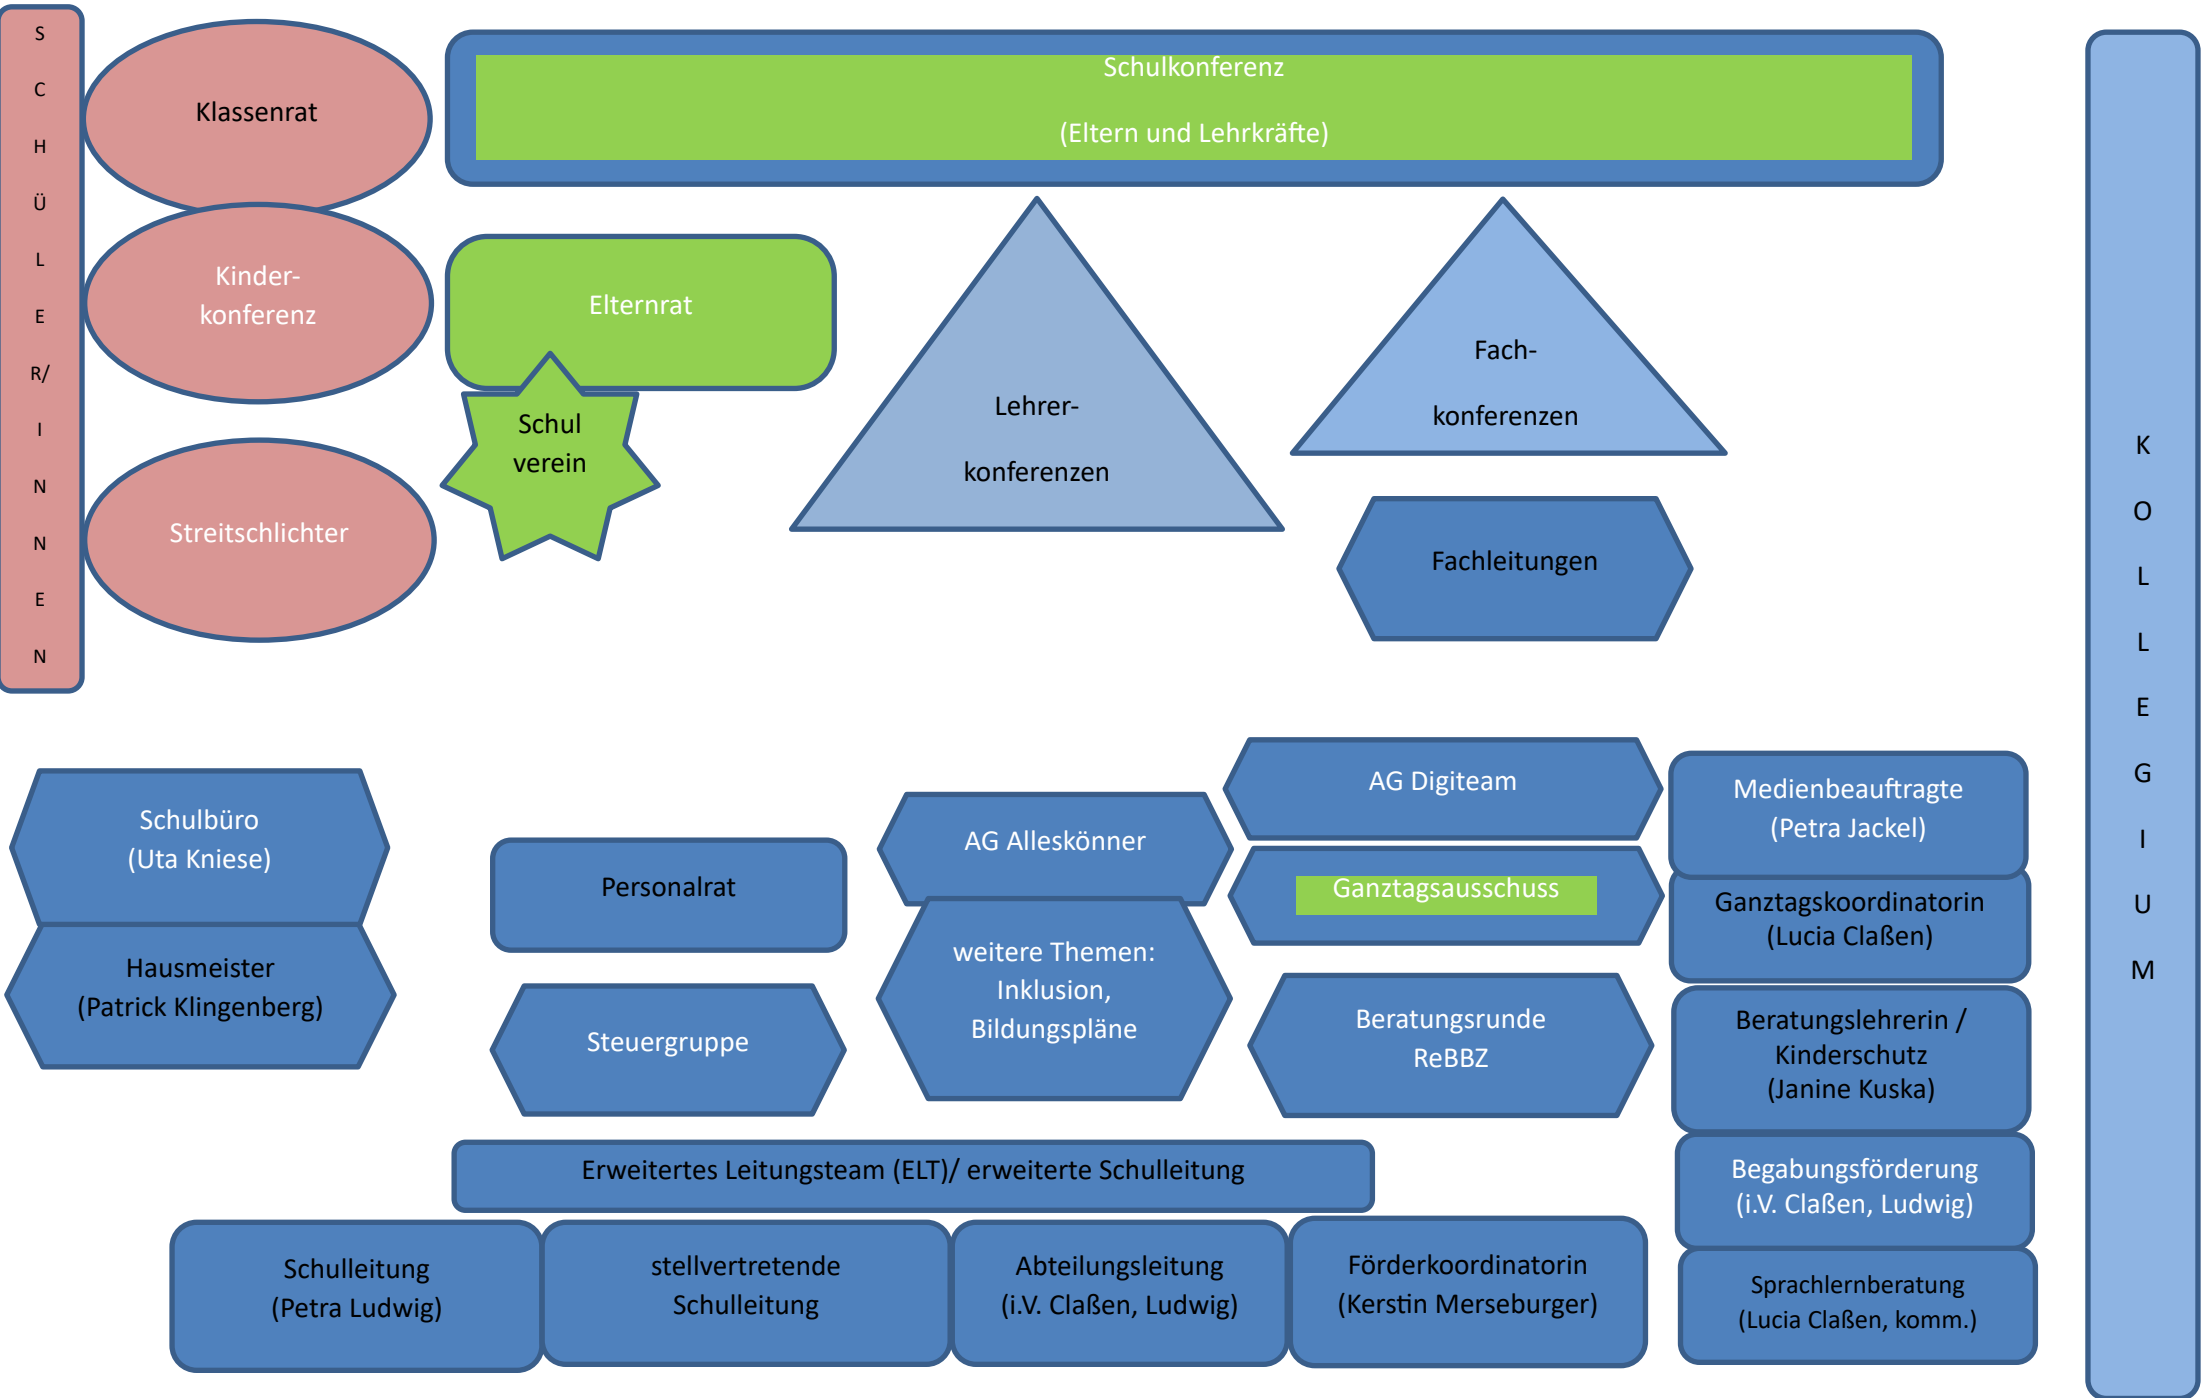

ORGANIGRAMM im Schuljahr 2024/25 – Stand der Überarbeitung: 23.08.2024

ORGANIGRAMM im Schuljahr 2024/25 – Stand der Überarbeitung: 23.08.2024

GBS - Hamburger Kinderhafen: Standortleitung: Jolanta Murr, Ida Kassun